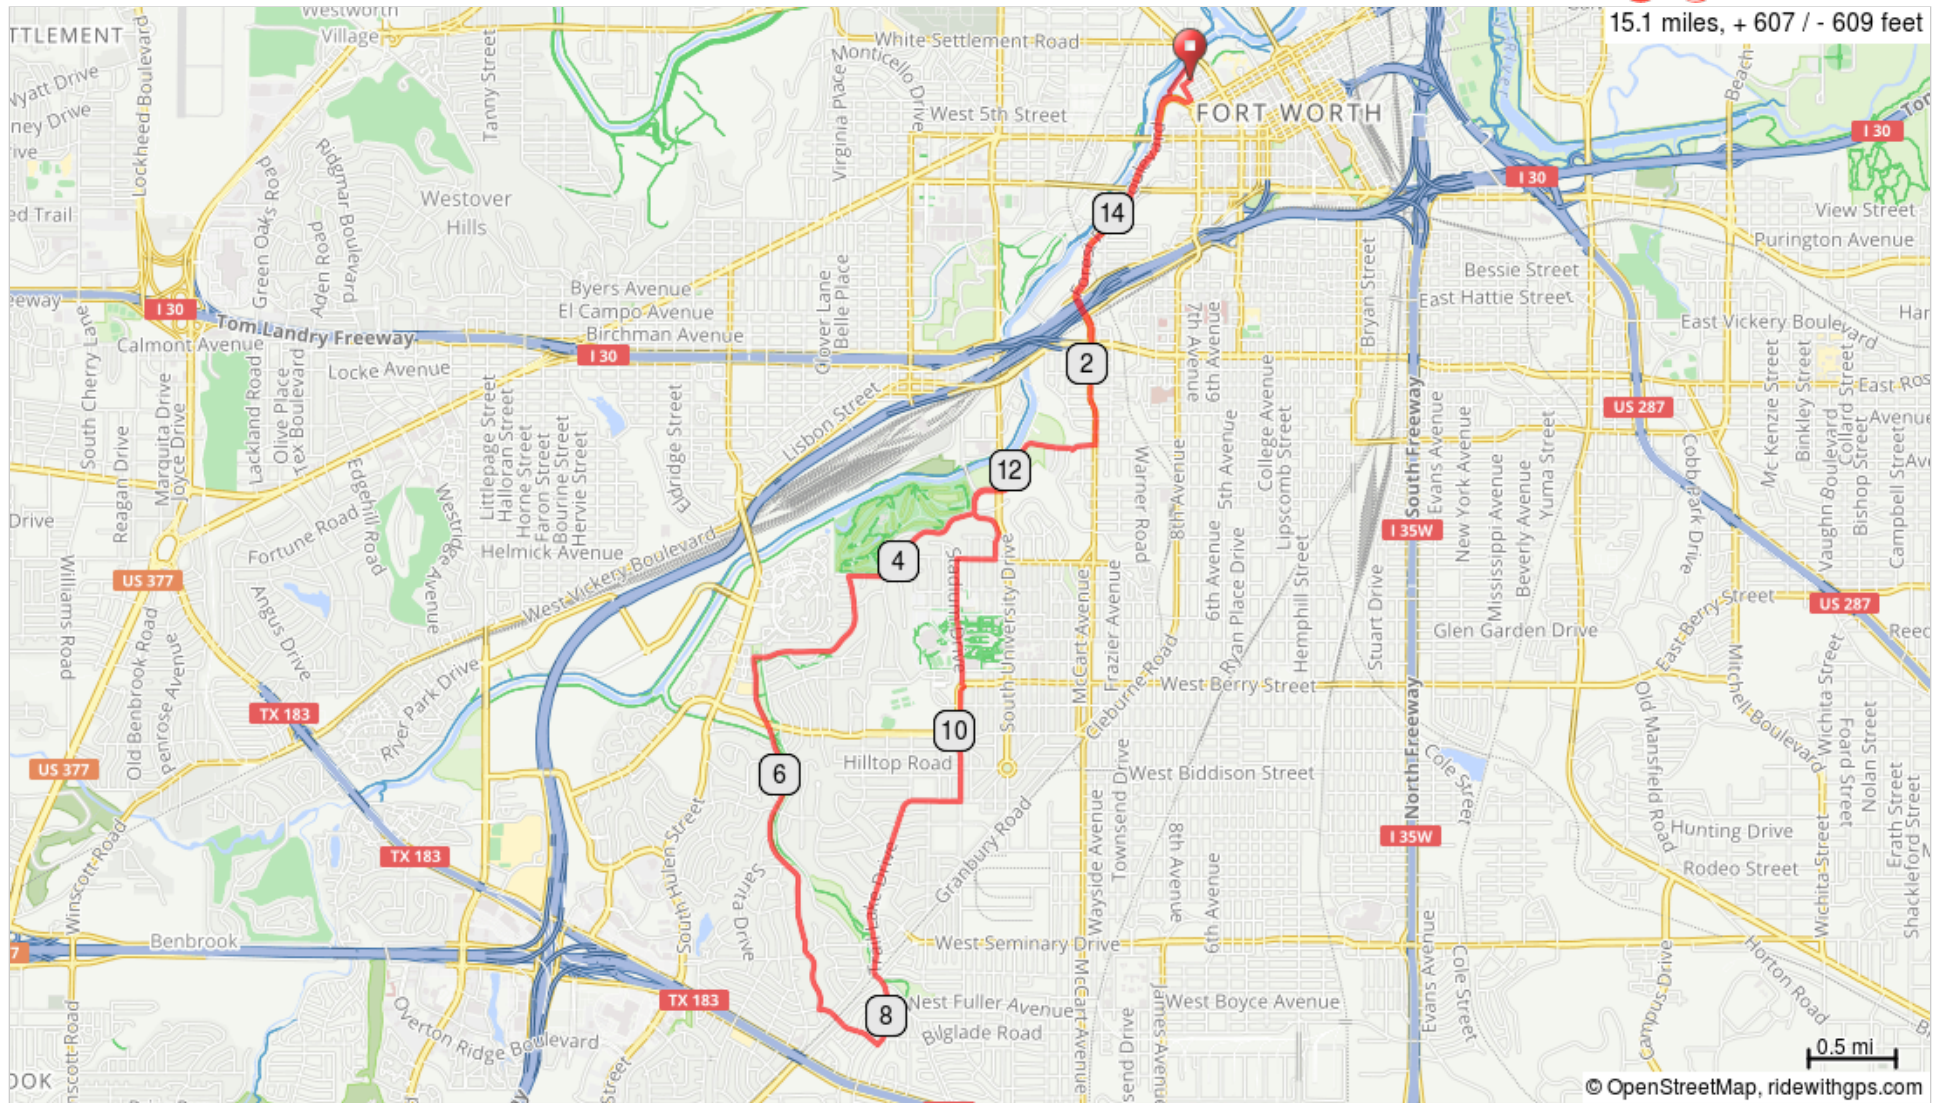

# Oktoberfest Ride 15 Mile

15.1 miles, + 607 / - 609 feet

## Oktoberfest Ride 15 Mile

1.	0.0	0.0	🚩
2.	0.2	0.2	→
3.	2.4	2.3	←
4.	2.5	0.0	→
5.	2.6	0.1	→
6.	4.0	1.4	←
7.	4.0	0.0	→
8.	4.1	0.0	→
9.	4.1	0.0	→
10.	4.3	0.3	←
11.	6.5	2.2	↑
12.	7.4	0.9	←
13.	7.8	0.4	←
14.	9.3	1.5	↑
15.	9.6	0.3	←
16.	10.0	0.4	→
17.	10.3	0.3	←
18.	11.6	1.3	→
19.	12.5	0.8	←
20.	12.6	0.1	←
21.	14.6	2.0	←
22.	14.6	0.0	→
23.	15.1	0.5	🚩

15.1 miles. +594/-611 feet