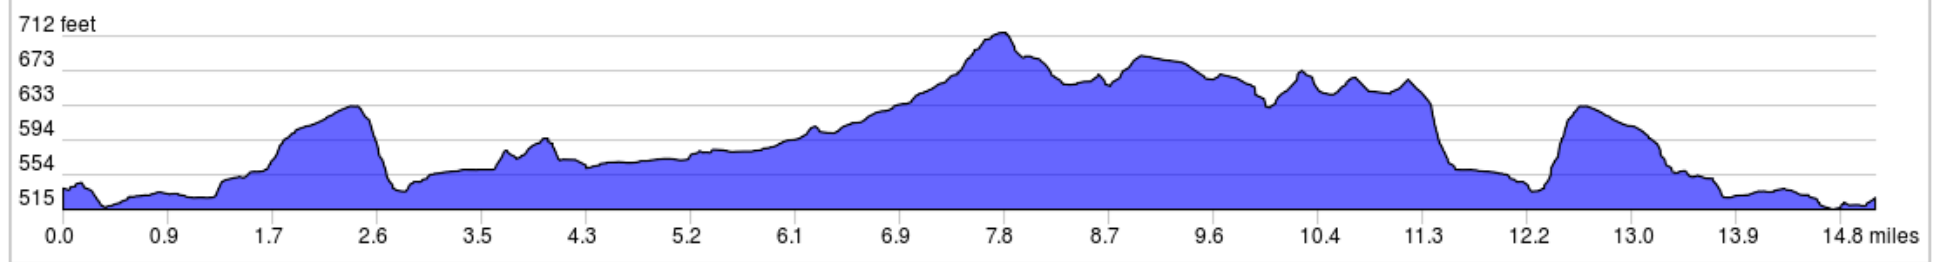

# Oktoberfest Ride 15 Mile

15.1 miles, + 607 / - 609 feet

## Oktoberfest Ride 15 Mile

1.	0.0	0.0	🚩
2.	0.2	0.2	→
3.	2.4	2.3	←
4.	2.5	0.0	→
5.	2.6	0.1	→
6.	4.0	1.4	←
7.	4.0	0.0	→
8.	4.1	0.0	→
9.	4.1	0.0	→
10.	4.3	0.3	←
11.	6.5	2.2	↑
12.	7.4	0.9	←
13.	7.8	0.4	←
14.	9.3	1.5	↑
15.	9.6	0.3	←
16.	10.0	0.4	→
17.	10.3	0.3	←
18.	11.6	1.3	→
19.	12.5	0.8	←
20.	12.6	0.1	←
21.	14.6	2.0	←
22.	14.6	0.0	→
23.	15.1	0.5	🚩

15.1 miles. +594/-611 feet